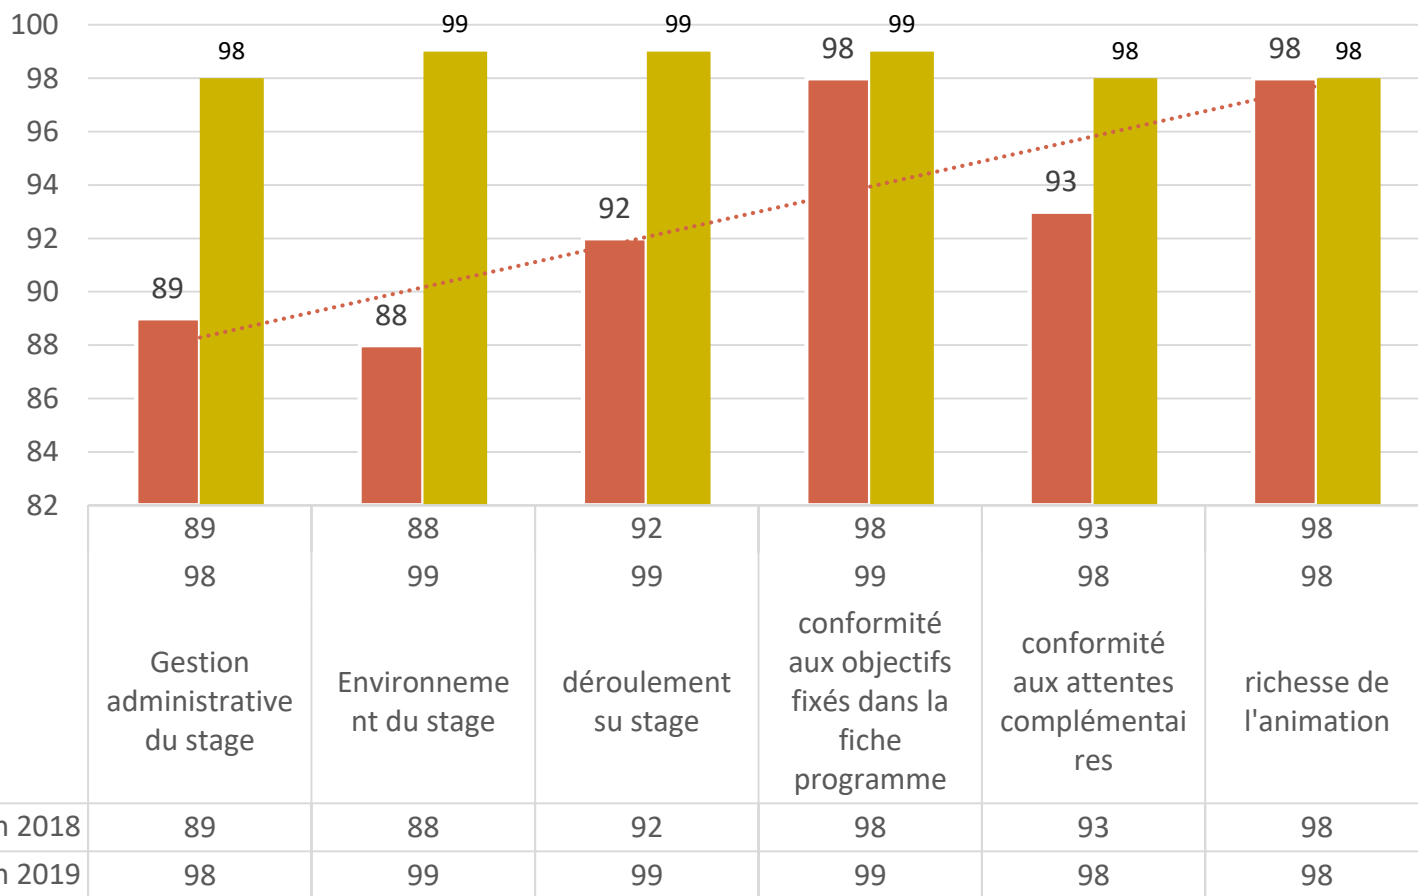

R1 - Synthèse des évaluations de fin de stage sur un panel de 876 stagiaires ayant répondu en ligne en 2019

Comparaison avec les évaluations 2018

évaluations de fin de stage

Titre de l'axe

■ pourcentage de satisfaction 2018
 ■ pourcentage de satisfaction 2019
 ⋯ Linéaire (pourcentage de satisfaction 2018)